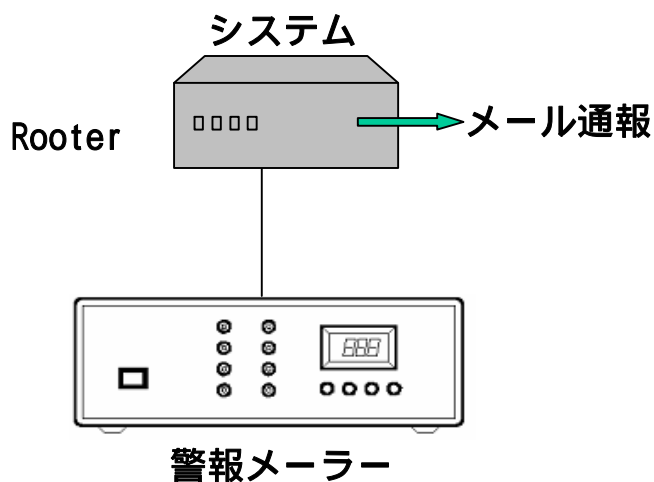

温度警報など異常時にメールでお知らせします！

警報メーラー

KM-1

特徴

メール発信器内蔵で専用PC不要

(メールアドレスなどの設定時にはPCが必要になります)

電話回線の申し込み不要。

LANでルーターに接続

警報接点は8回路の入出力ができます。

標準で1回路は室温監視用に使用しています。

出力の8回路は既存の警報回路などに接点出力できます。

事例

1. 乾燥機の調節器の故障による温度異常時の警報
2. 超低温槽の調節器の故障による温度異常の警報
3. 部屋の空調機の故障による温度異常の警報
4. 冷却水循環装置の故障による温度異常の警報
5. 液体窒素のレベル低下時の警報
6. 貯水タンクなどの水位レベル低下時の警報
7. 重要執務室の不法立ち入り時の警報
8. 機械異常時の警報
9. 振動異常時の警報

仕様

本体名称	「警報メーラー」
形式	KM-1
警報接点入力数	8回路(無電圧A接点) 室温監視1回路は本器に内蔵
警報接点外部出力	無電圧A接点 8回路
同時通報	5人
登録メールアドレス	32人
送信題名文字数	64文字(漢字32文字)
送信本文文字数	512文字(漢字256文字)
全CHテストスイッチ内蔵	
接続	LAN
電源	AC100V 100VA
寸法・重量	W/260 H/88 D/230mm 2.5kg