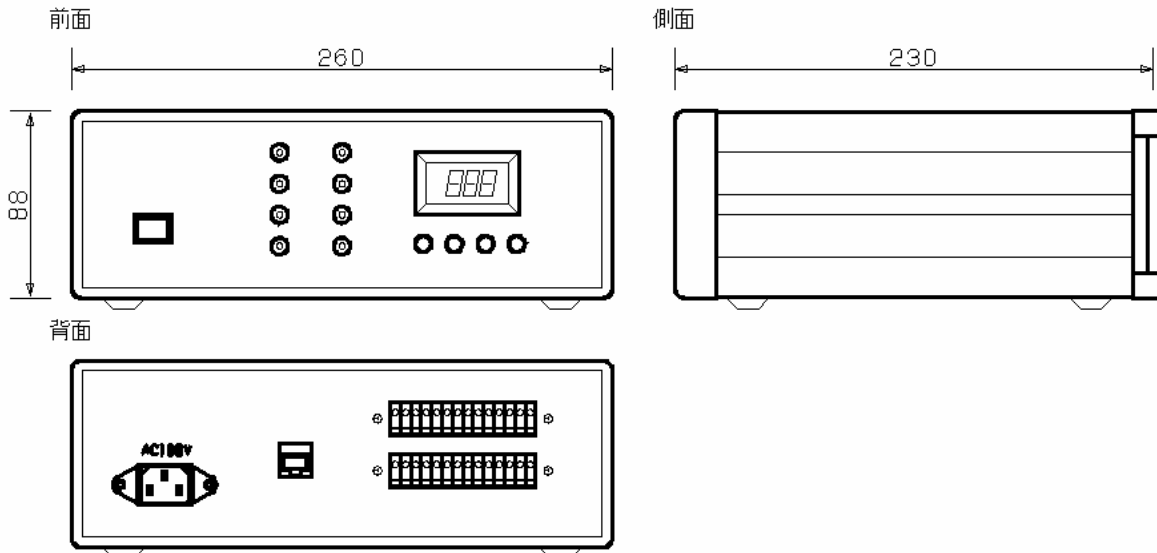

警報接点は8回路の入出力ができます。

標準で1回路は室温監視用に使用しています。

出力の8回路は既存の警報回路などに接点出力できます。

事例

1. 乾燥機の調節器の故障による温度異常時の警報
2. 超低温槽の調節器の故障による温度異常の警報
3. 部屋の空調機の故障による温度異常の警報
4. 冷却水循環装置の故障による温度異常の警報
5. 液体窒素のレベル低下時の警報
6. 貯水タンクなどの水位レベル低下時の警報
7. 重要執務室の不法立ち入り時の警報
8. 機械異常時の警報
9. 振動異常時の警報

仕様

本体名称	「警報メーラー」
形式	KM-1
警報接点入力数	8回路(無電圧A接点) 室温監視1回路は本器に内蔵
警報接点外部出力	無電圧A接点 8回路
同時通報	5人
登録メールアドレス	32人
送信題名文字数	64文字(漢字32文字)
送信本文文字数	512文字(漢字256文字)
全CHテストスイッチ内蔵	
接続	LAN
電源	AC100V 100VA
寸法・重量	W/260 H/88 D/230mm 2.5kg